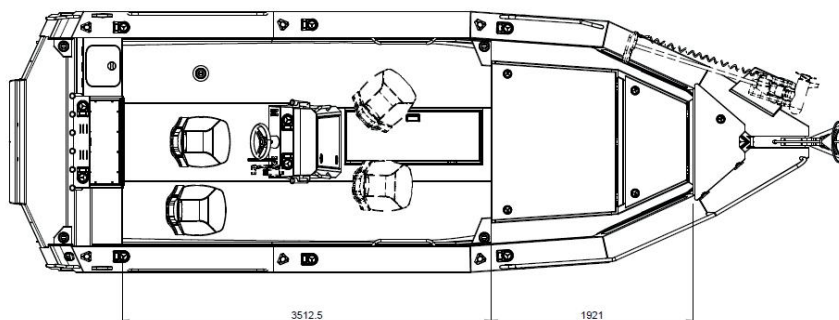

Pour les fans du lancer, les plongeurs et ceux qui veulent un bateau de travail robuste et pratique, le nouveau Stabi à console Centrale est incontournable !

Longueur Hors tout :	7m62	Poids coque vide :	1300 kg
Largeur extérieure hors tout :	2m40	Flottabilité :	2096ltrs
Largeur intérieur :	1m97	Angle de "V" :	19°
Maximum adultes :	9	Epaisseur coque :	6mm
Longueur sur remorque :	9m40	Epaisseur caissons :	4mm
CV recommandé :	300CV	Reference :	2500FT
CV maximum :	400CV		

### En standard :

Console avec rangement,  
Réservoir de 380 litres,  
Trappe bail de mouillage,  
2 sièges FishPro piédestaux,  
Vivier à appât,  
Planche à découper,  
Multiple porte-cannes,  
Socles RAILBLAZA,  
Etagère de rangement,  
Mains courantes côtés,  
Plateforme de lancer avec rangement,  
Stapontin sur côté tribord,  
Feux de navigation,  
Finition : Aluminium nue