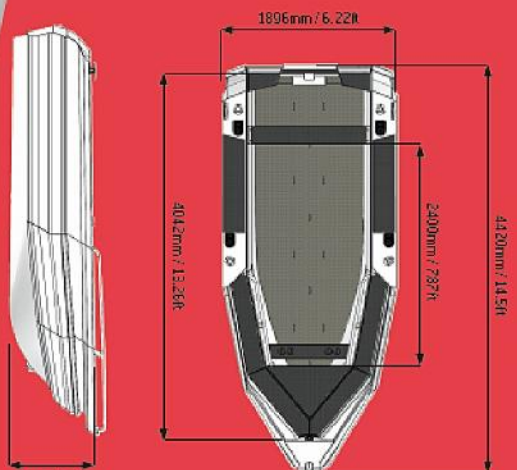

1450 Frontier Options :	EXPLORER	SPORTFISH	PROFISH
Console peinte tribord		X	X
Console peinte babord			Option
Cable de direction avec volant		X	X
Siège suspendu Skipper tribord pivotant		X	X
Siège suspendu Skipper babord pivotant			Option
Console tribord avec pare-brise		Option	X
Console babord avec pare-brise			Option
Sièges Fishpro			Option
Banc arrière	X		
Planche à découper amovible Railblaza	Option	Option	X
Glacière Icey-tek avec coussins 70l		X	X
Porte canne inox			X
Plateforme d'embarquement tribord	Option	X	X
Plateforme d'embarquement babord	Option	Option	X
Tableau arrière haut		X	X
Vivier à appâts amovible		Option	Option
Peinture au dessus-floteurs	Option	Option	X
Peinture au dessus-floteurs métallique	Option	Option	Option
Peinture complète	Option	Option	Option
Peinture complète métallique	Option	Option	Option

EXPLORER