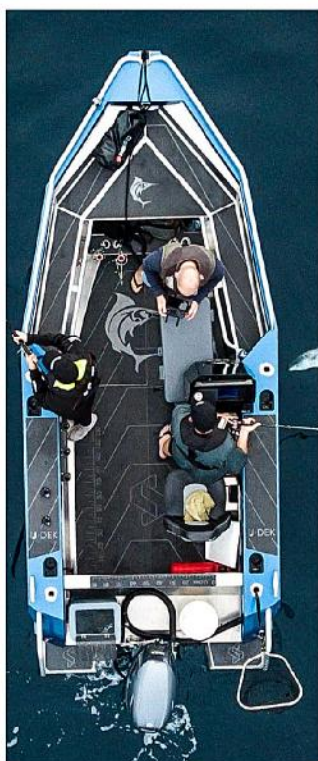

STABICRAFT 4m40 FRONTIER

le 4x4 de la mer

Sécuritaire, Fonctionnel, incomparable

NOUVEAU!

Le remplaçant du 4m30 Frontier vous offrira plus d'espaces autant en largeur qu'en longueur, super fonctionnel à tous niveaux. Il est proposé en 3 déclinaisons.

Longueur hors tout :	4m42	Maximum adultes :	4	Angle du 'V' :	15°
Largeur extérieure hors tout :	1m89	Longueur tige moteur :	20"	Epaisseur coque :	3mm
Largeur intérieure cockpit :	1m35	CV recommandé :	30	Epaisseur caissons :	3mm
Epaisseur plancher :	4 mm	CV maximum Explorer :	40	Longueur sur remorque :	5m90
Tirant d'eau :	22 cm	CV maximum Frontier :	50	Poid tractable :	720 kg
Référence :	1450FT	Flottabilité :	960 lts	Poids coque vide :	290kg

Version Explorer

En standard :

- Rebords ailés,
- Bancs avant sur côtés,
- Chaussettes autovideurs,
- Plateforme avant ,
- 3 taquets,
- 4 Portes cannes sur côtés,
- 4 Portes cannes avant,
- 4 porte-boissons/divers,
- Main-courantes avant,
- Flotteurs moussés.

- En options :** feux de navigation, pompe de cale, VHF, GPS, Sono, Vivier amovible, peinture ...

3 déclinaisons au verso --->>>

Version Profish

1450 Frontier Options :	EXPLORER	SPORTFISH	PROFISH
Console peinte tribord		X	X
Console peinte babord			Option
Cable de direction avec volant		X	X
Siège suspendu Skipper tribord pivotant		X	X
Siège suspendu Skipper babord pivotant			Option
Console tribord avec pare-brise		Option	X
Console babord avec pare-brise			Option
Sièges Fishpro			Option
Banc arrière	X		
Planche à découper amovible Railblaza	Option	Option	X
Glacière Icey-tek avec coussins 70l		X	X
Porte canne inox			X
Plateforme d'embarquement tribord	Option	X	X
Plateforme d'embarquement babord	Option	Option	X
Tableau arrière haut		X	X
Vivier à appâts amovible		Option	Option
Peinture au dessus-floteurs	Option	Option	X
Peinture au dessus-floteurs métallique	Option	Option	Option
Peinture complète	Option	Option	Option
Peinture complète métallique	Option	Option	Option