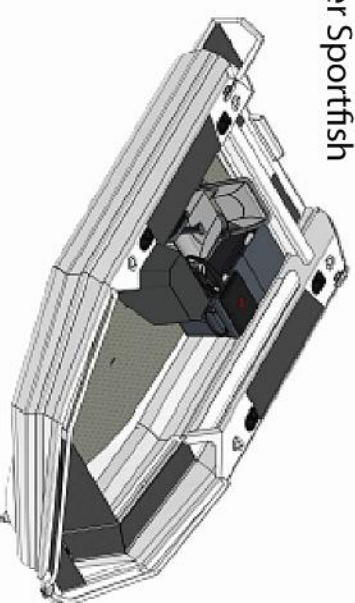

Frontier Sportfish