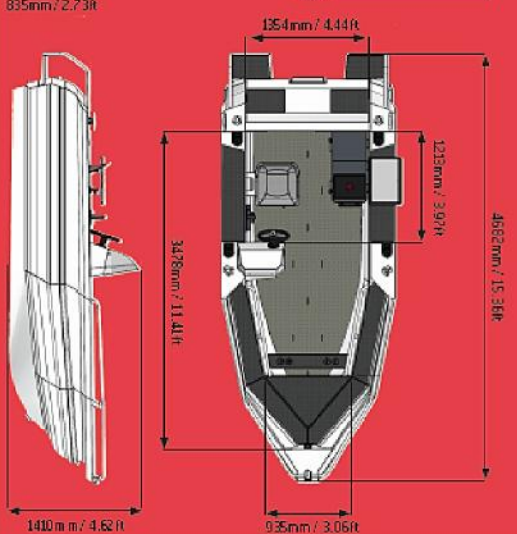

1450 Frontier Options :	EXPLORER	SPORTFISH	PROFISH
Console peinte tribord		X	X
Console peinte babord			Option
Cable de direction avec volant		X	X
Siège suspendu Skipper tribord pivotant		X	X
Siège suspendu Skipper babord pivotant			Option
Console tribord avec pare-brise		Option	X
Console babord avec pare-brise			Option
Sièges Fishpro			Option
Banc arrière	X		
Planche à découper amovible Railblaza	Option	Option	X
Glacière Icey-tek avec coussins 70l		X	X
Porte canne inox			X
Plateforme d'embarquement tribord	Option	X	X
Plateforme d'embarquement babord	Option	Option	X
Tableau arrière haut		X	X
Vivier à appâts amovible		Option	Option
Peinture au dessus-floteurs	Option	Option	X
Peinture au dessus-floteurs métallique	Option	Option	Option
Peinture complète	Option	Option	Option
Peinture complète métallique	Option	Option	Option

EXPLORER

FRONTIER