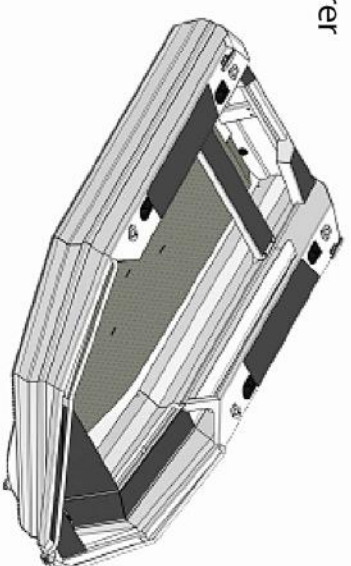

1450 Frontier Options :	EXPLORER	SPORTFISH	PROFISH
Console peinte tribord		X	X
Console peinte babord			Option
Cable de direction avec volant		X	X
Siège suspendu Skipper tribord pivotant		X	X
Siège suspendu Skipper babord pivotant			Option
Console tribord avec pare-brise		Option	X
Console babord avec pare-brise			Option
Sièges Fishpro			Option
Banc arrière	X		
Planche à découper amovible Railblaza	Option	Option	X
Glacière Icey-tek avec coussins 70l		X	X
Porte canne inox			X
Plateforme d'embarquement tribord	Option	X	X
Plateforme d'embarquement babord	Option	Option	X
Tableau arrière haut		X	X
Vivier à appâts amovible		Option	Option
Peinture au dessus-floteurs	Option	Option	X
Peinture au dessus-floteurs métallique	Option	Option	Option
Peinture complète	Option	Option	Option
Peinture complète métallique	Option	Option	Option

EXPLORER

FRONTIER

Explorer